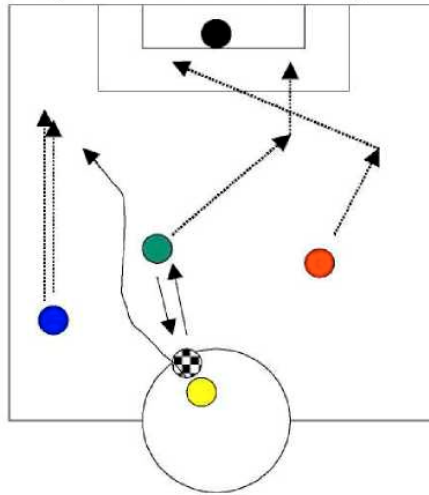

Règle:

Fig. A représente la course de déviation où le mouvement des joueurs "verts et rouges" permet au joueur bleu de s'insérer librement pour recevoir la balle et centrer pendant que les mouvements des verts et rouges de créer l'incertitude. Et pénétrer dans la zone de rigueur.

Fig. A

Fig. B représente les courses croisées pour libérer un attaquant.

Fig. B

Quand le joueur "jaune" passe la balle au joueur "vert», celui-ci feinte l'arrêt et donne la balle au joueur rouge qui effectue une transversale pour le joueur vert démarqué qui centre